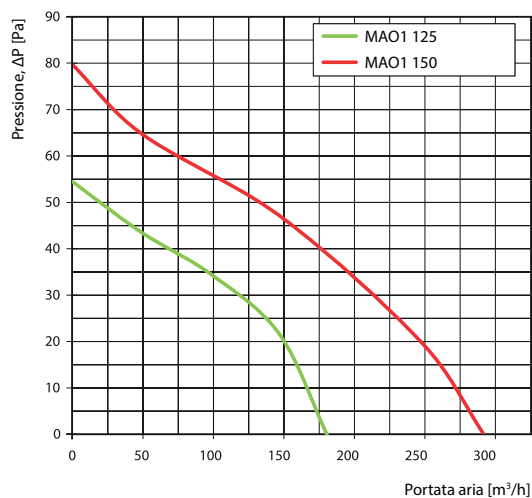

Serie
MAO1

 Aspiratore assiale da finestra
 con portata fino a 345 m³/h

Descrizione e caratteristiche

- Aspiratore elicoidale
- Design moderno e gradevole
- L'involucro e la girante sono costruiti in ABS di alta qualità e durezza, resistente agli UV
- L'aspiratore è dotato di un attuatore termico che aziona silenziosamente le alette di chiusura
- Grado di protezione IP24

Aspiratore ON - alette interne APERTE

Dati tecnici

Modello	Accessori in dotazione	Tensione [V] a 50 Hz	Potenza assorbita [W]	Corrente [A]	Giri al minuto	Portata max. aria [m ³ /h]	Pressione sonora a 3m [dB(A)]	Peso [Kg]	Pz. per scatola
MAO1 125	-	220-240	22	0,1	2400	185	34	1,15	8
MAO1-L 125	L	220-240	22	0,1	2400	185	34	1,15	8
MAO1 150	-	220-240	26	0,13	2400	295	41	1,53	8
MAO1-L 150	L	220-240	26	0,13	2400	295	41	1,53	8

Dimensioni

Modello	Dimensioni [mm]				
	Ø D	B	H	L1	L2
MAO1 125	125	190	173	58	53
MAO1 150	150	212	195	66	60

Curve portata / pressione

Certificazioni e approvazioni
