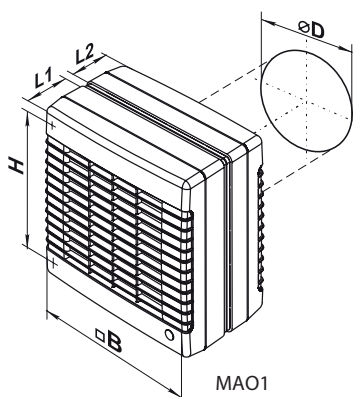

Serie
MAO1

 Aspiratore assiale da finestra
 con portata fino a 345 m³/h

Descrizione e caratteristiche

- Aspiratore elicoidale
- Design moderno e gradevole
- L'involucro e la girante sono costruiti in ABS di alta qualità e durezza, resistente agli UV
- L'aspiratore è dotato di un attuatore termico che aziona silenziosamente le alette di chiusura
- Grado di protezione IP24

Aspiratore ON - alette interne APERTE

Dati tecnici

Modello	Accessori in dotazione	Tensione [V] a 50 Hz	Potenza assorbita [W]	Corrente [A]	Giri al minuto	Portata max. aria [m ³ /h]	Pressione sonora a 3m [dB(A)]	Peso [Kg]	Pz. per scatola
MAO1 125	-	220-240	22	0,1	2400	185	34	1,15	8
MAO1-L 125	L	220-240	22	0,1	2400	185	34	1,15	8
MAO1 150	-	220-240	26	0,13	2400	295	41	1,53	8
MAO1-L 150	L	220-240	26	0,13	2400	295	41	1,53	8

Dimensioni

Modello	Dimensioni [mm]				
	Ø D	B	H	L1	L2
MAO1 125	125	190	173	58	53
MAO1 150	150	212	195	66	60

Curve portata / pressione

Certificazioni e approvazioni
