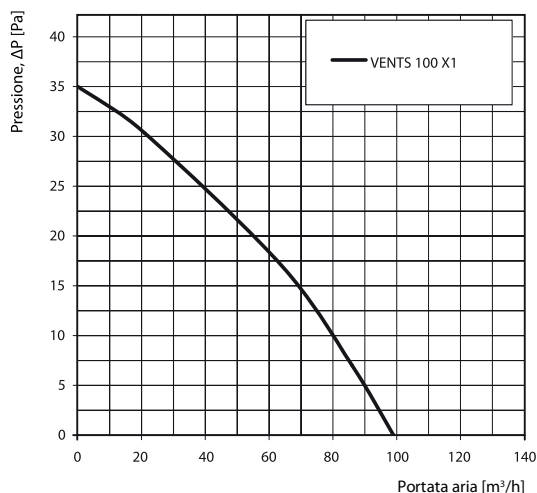

Dati tecnici

Modello	Accessori in dotazione	Tensione [V] a 50 Hz	Potenza assorbita [W]	Corrente [A]	Giri al minuto	Portata max. aria [m ³ /h]	Pressione sonora a 3m [dB(A)]	Peso [Kg]	Pz. per scatola
X1-K 100	K	220-240	14	0,085	2300	99	33	0,60	1
X1-K 125	K	220-240	16	0,1	2400	185	34	0,73	1
X1-K 150	K	220-240	24	0,13	2400	295	37	0,92	1

Dimensioni

Modello	Dimensioni [mm]				
	∅D	B	H	L	L1
X1 100	100	152	120	108	11,5
X1 125	125	177	140	114	12,5
X1 150	150	205	165	132	13

Curve portata / pressione

Certificazioni e approvazioni
