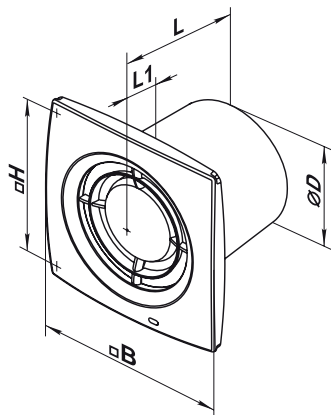

Applicazioni

- Ventilazione continua o periodica di bagni, docce, cucine e altri locali
- Installazione sia a parete che a soffitto per brevi tratti
- Compatibili con tubazioni diametro 100, 125 e 150 mm

Dati tecnici

Modello	Accessori in dotazione	Tensione [V] a 50 Hz	Potenza assorbita [W]	Corrente [A]	Giri al minuto	Portata max. aria [m ³ /h]	Pressione sonora a 3m [dB(A)]	Peso [Kg]	Pz. per scatola
X1-K 100	K	220-240	14	0,085	2300	99	33	0,60	1
X1-K 125	K	220-240	16	0,1	2400	185	34	0,73	1
X1-K 150	K	220-240	24	0,13	2400	295	37	0,92	1

Dimensioni

Modello	Dimensioni [mm]				
	∅D	B	H	L	L1
X1 100	100	152	120	108	11,5
X1 125	125	177	140	114	12,5
X1 150	150	205	165	132	13

Curve portata / pressione

Certificazioni e approvazioni
